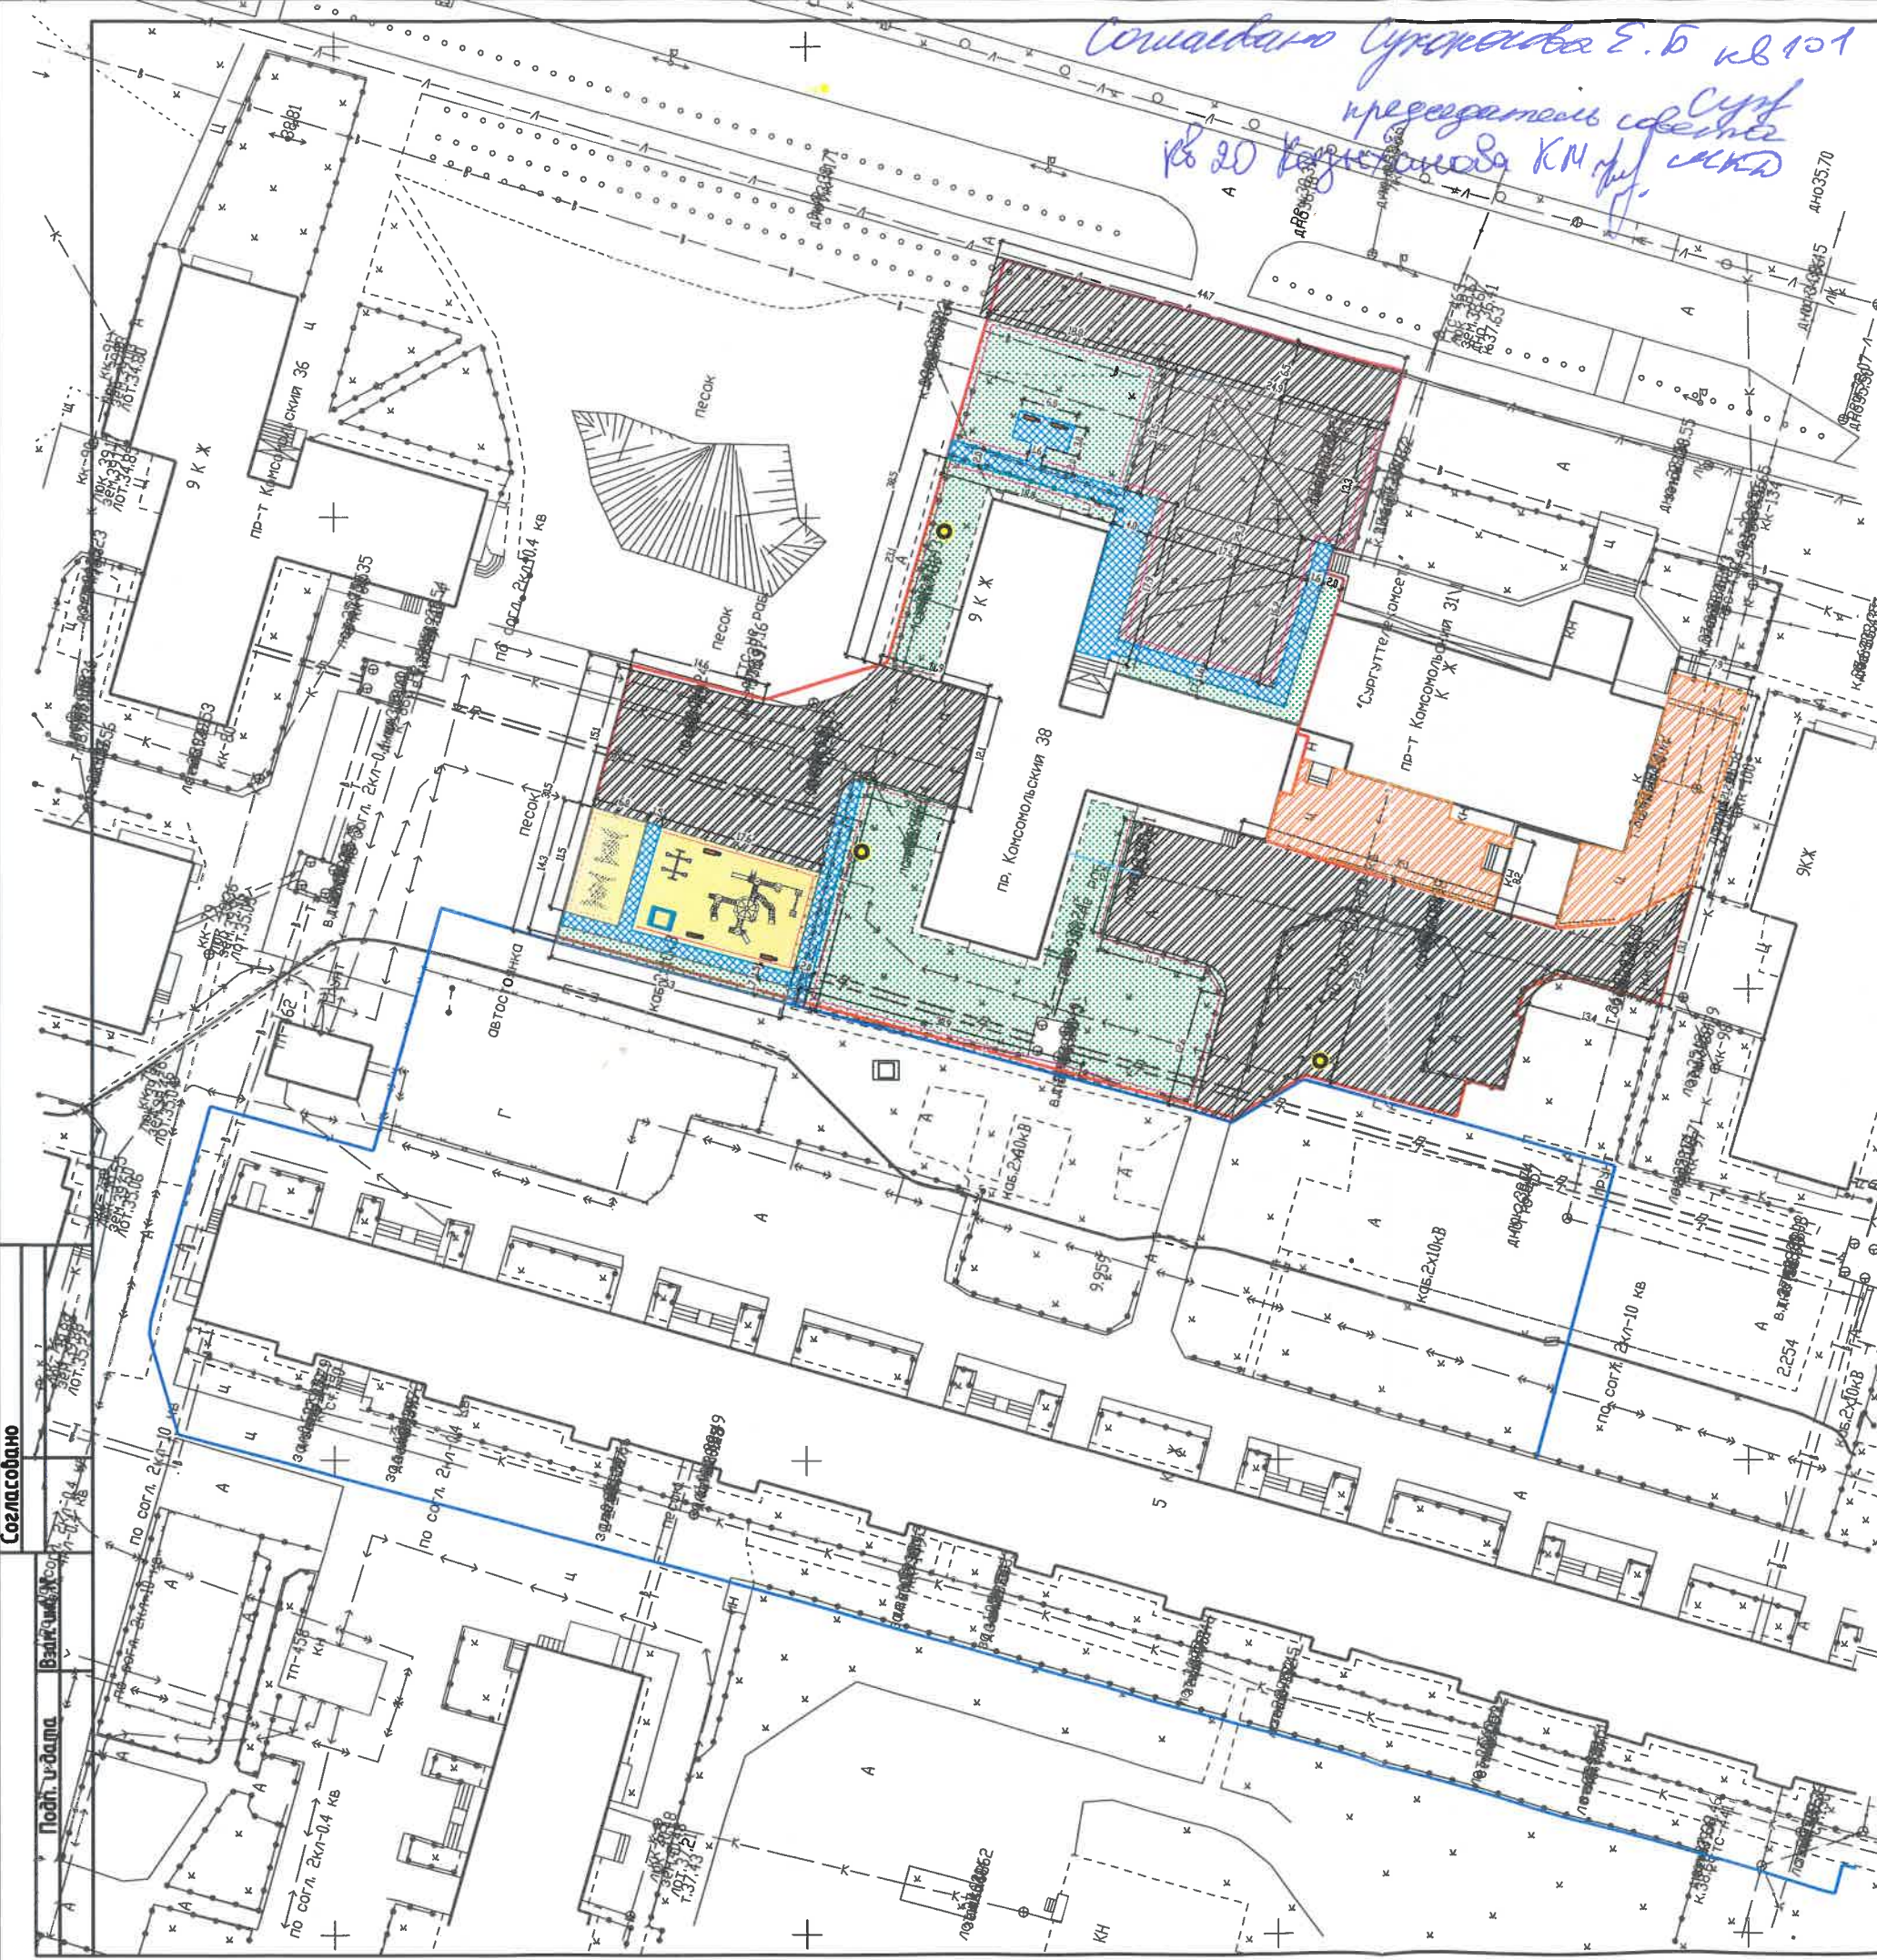

Сотласовано
 председатель СНТ
 № 20 Кудряшова КМ. Ш. СМД

Ведомость

Поз.	Обозначение	Наименование	Кол-во	Примечание
Минимальный перечень работ в границах территории				
1		Ремонт дворовых проездов	2600	м2
2		Ремонт тротуаров	293.0	м2
3		Установка скамеек	5	шт
4		Установка урн	5	шт
5		Установка опор освещения	3	шт
6		Устройство ливневой канализации	8	м.п.

Дополнительный перечень работ

1		Обустройство детской площадки (покрытие из резиновой крошки)	272	м2
2		Озеленение	200	м2
3		Установка ограждения	352	м.п.

Оборудование детской игровой площадки

Игровой комплекс

Песочница с крышкой-лабочкой

Качели балансир

Качели гнездо

Условные обозначения

- Граница 34 МКД пр. Комсомольский 38
- Граница 39 МКД пр. Комсомольский 40

Кв 108 Жилой дом №1
 кв. 18 Танкостроительный
 кв. 16 Суляева ул